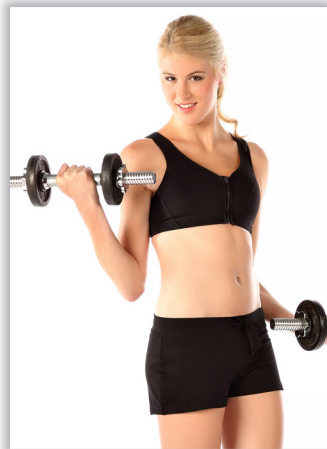

DRITA D.

WWW.KR-MODELS.DE

GROESSE:	1,75	HIGHT:	5'9
KONFEKTION:	36	SIZE:	6
OBERWEITE:	87	BUST:	34
TAILLE:	64	WAIST:	25
HÜFTE:	89	HIPS:	35
SCHUHE:	39	SHOES:	8
HAARE:	BLOND	HAIR:	BLOND
AUGEN:	GRÜN-BRAUN	EYES:	GREY-BLUE